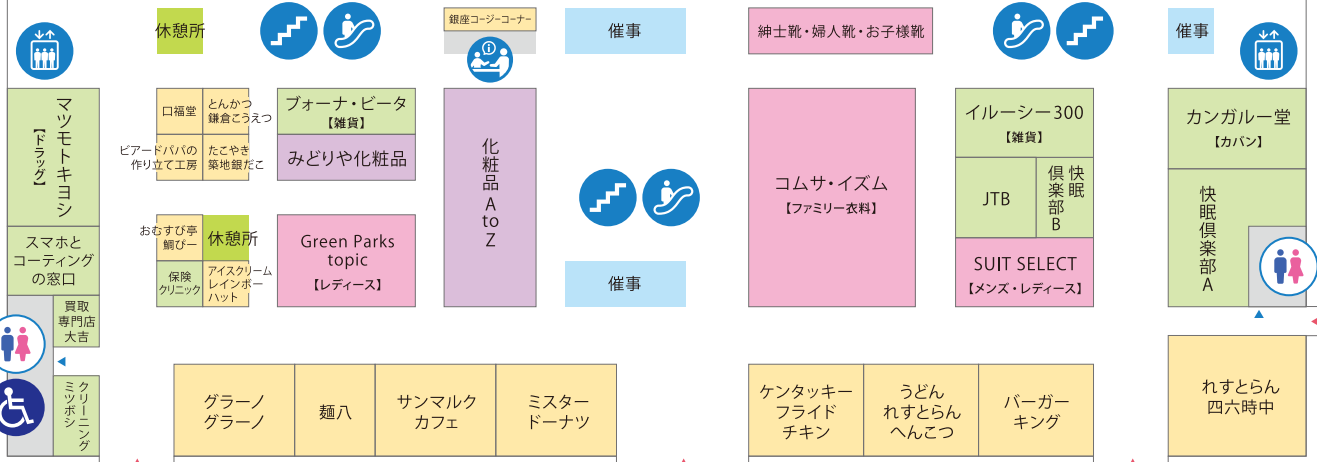

南口 ◀ ▶ 北口

正面南口 ▲ 正面中央口 ▲ 正面北口 ▲

- 1階**
- ファッション
 - フード
 - ビューティー
 - ライフ
 - キッズ
- お会計 | エスカレーター | エレベーター | 階段 | サービスカウンター | ATM コーナー (セブン・郵便・足銀・ゆうちょ) | トイレ