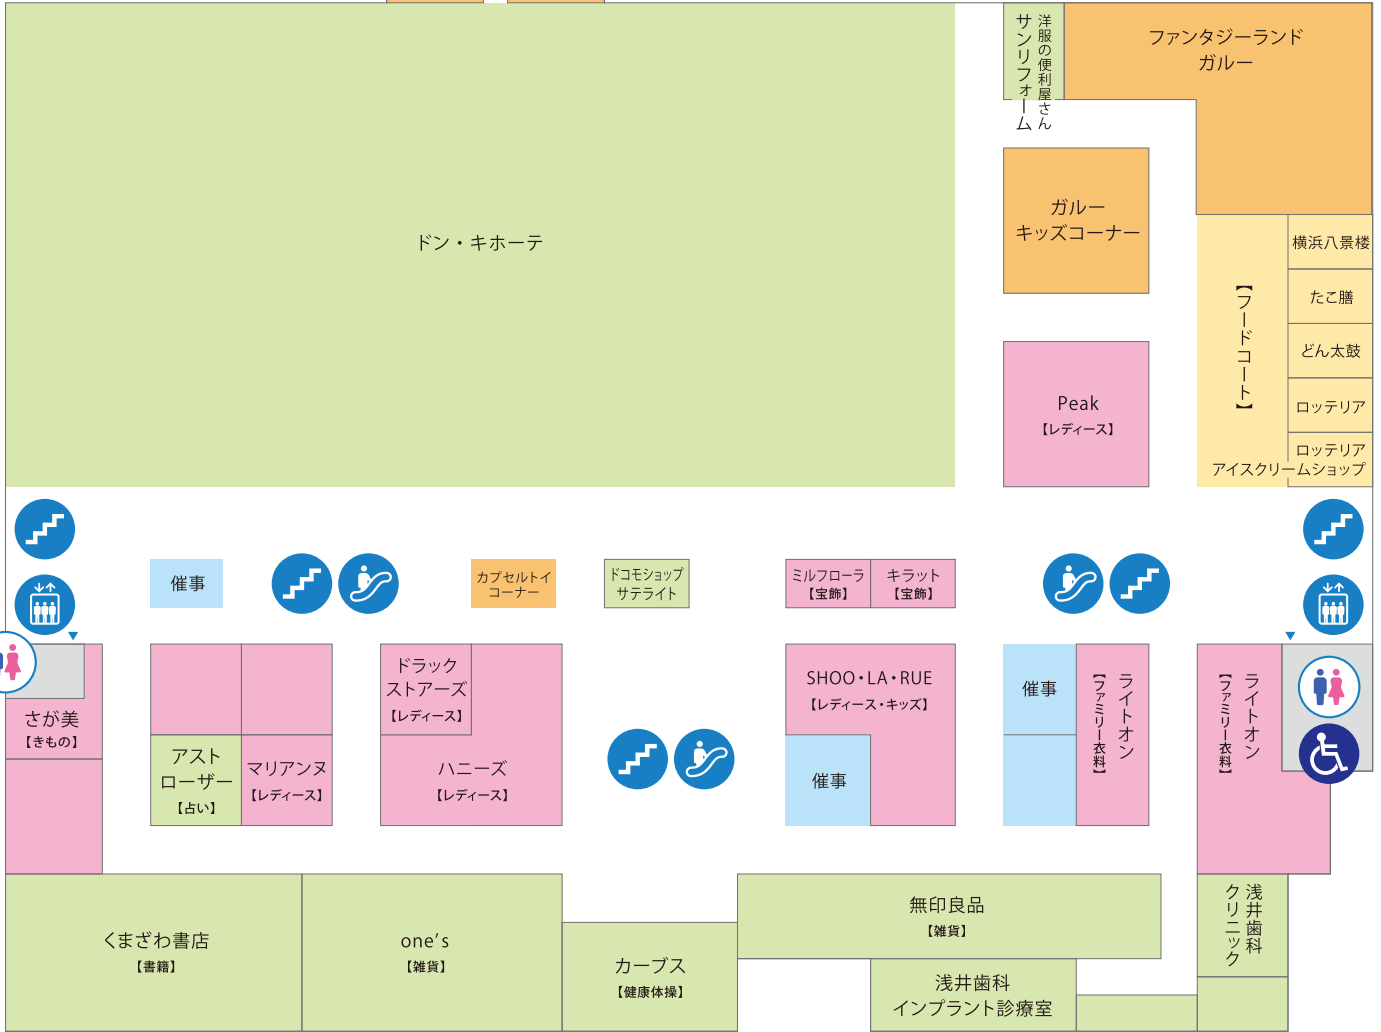

ベビー
休憩室

めばえ
教室

2階